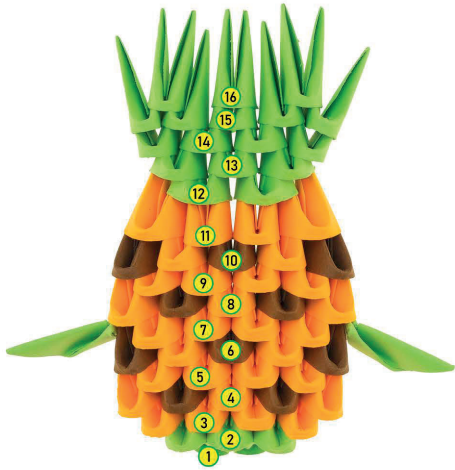

Licensed by:

Ying
3D ORIGAMI

Designed by:
San San Oo
& Luca Achino
©2021

#2826

alexander@alexander.com.pl

BG ВИДЕО ИНСТРУКТАЖ / **CZ** INSTRUKČNÍ VIDEO / **DE** VIDEOANLEITUNG **DK** INSTRUKTIONSVIDEO
EE JUHENDVIDEO / **EN** VIDEO INSTRUCTIONS / **ES** VIDEO INSTRUCCIONES **FI** VIDEO-OHJE
FR INSTRUCTIONS VIDEO / **GR** ΟΔΗΓΙΕΣ ΒΙΝΤΕΟ / **HR** VIDEO UPUTE / **HU** OKTATÓFILM
IT VIDEO TUTORIAL / **LT** VAIZDO INSTRUKCIJOS / **LV** VIDEO AR INSTRUKCIJU
NL INSTRUCTIEFILMPJE / **NO** VIDEOINSTRUKSJONER / **PL** INSTRUKCJA WIDEO
PT VIDEO DE INSTRUÇÕES / **RO** INSTRUCȚIUNI VIDEO / **RS** ВИДЕО УПУТСТВА
SE VIDEO BRUKSANVISNING / **SI** VIDEO Z NAVODILI / **SK** INSTRUKČNÉ VIDEO / :

www.alexander.com.pl/video/origami3d/instr/2826

 03:32

| | | | | | |
|---|---|---|---|---|---|
| 1 |  | 2 |  |  |  |
|  | 2 |  | 1 | 1 | 1 |

| | | | |
|---|---|---|---|
| 3 |  |  |  |
|  | 1 | 2 | 1 |

| | | | |
|--|---|---|---|
| 4 |  |  |  |
|  | 1 | 1 | 1 |
|  | | 2 | |