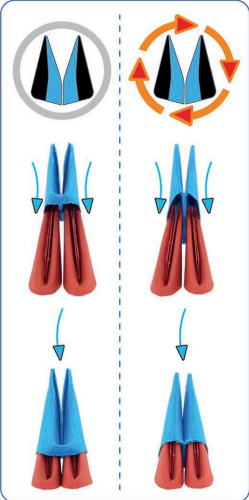

Licensed by:

Ying
3D ORIGAMI

Designed by:
San San Oo
& Luca Achino
©2021

#2826

alexander@alexander.com.pl

BG ВИДЕО ИНСТРУКТАЖ / **CZ** INSTRUKČNÍ VIDEO / **DE** VIDEOANLEITUNG **DK** INSTRUKTIONSVIDEO
EE JUHENDVIDEO / **EN** VIDEO INSTRUCTIONS / **ES** VIDEO INSTRUCCIONES **FI** VIDEO-OHJE
FR INSTRUCTIONS VIDEO / **GR** ΟΔΗΓΙΕΣ ΒΙΝΤΕΟ / **HR** VIDEO UPUTE / **HU** OKTATÓFILM
IT VIDEO TUTORIAL / **LT** VAIZDO INSTRUKCIJOS / **LV** VIDEO AR INSTRUKCIJU
NL INSTRUCTIEFILMPJE / **NO** VIDEOINSTRUKSJONER / **PL** INSTRUKCJA WIDEO
PT VIDEO DE INSTRUÇÕES / **RO** INSTRUCȚIUNI VIDEO / **RS** ВИДЕО УПУТСТВА
SE VIDEO BRUKSANVISNING / **SI** VIDEO Z NAVODILI / **SK** INSTRUKČNÉ VIDEO / :

www.alexander.com.pl/video/origami3d/instr/2826

 03:32

| | | | | | |
|---|---|---|---|---|---|
| 1 |  | 2 |  |  |  |
|  | 2 |  | 1 | 1 | 1 |

| | | | |
|---|---|---|---|
| 3 |  |  |  |
|  | 1 | 2 | 1 |

| | | | |
|--|---|---|---|
| 4 |  |  |  |
|  | 1 | 1 | 1 |
|  | | 2 | |