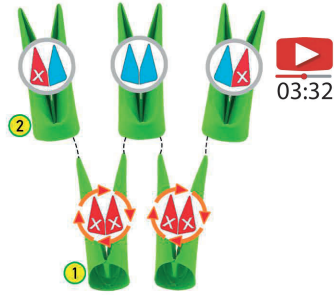

03:32

1		2			
	2		1	1	1