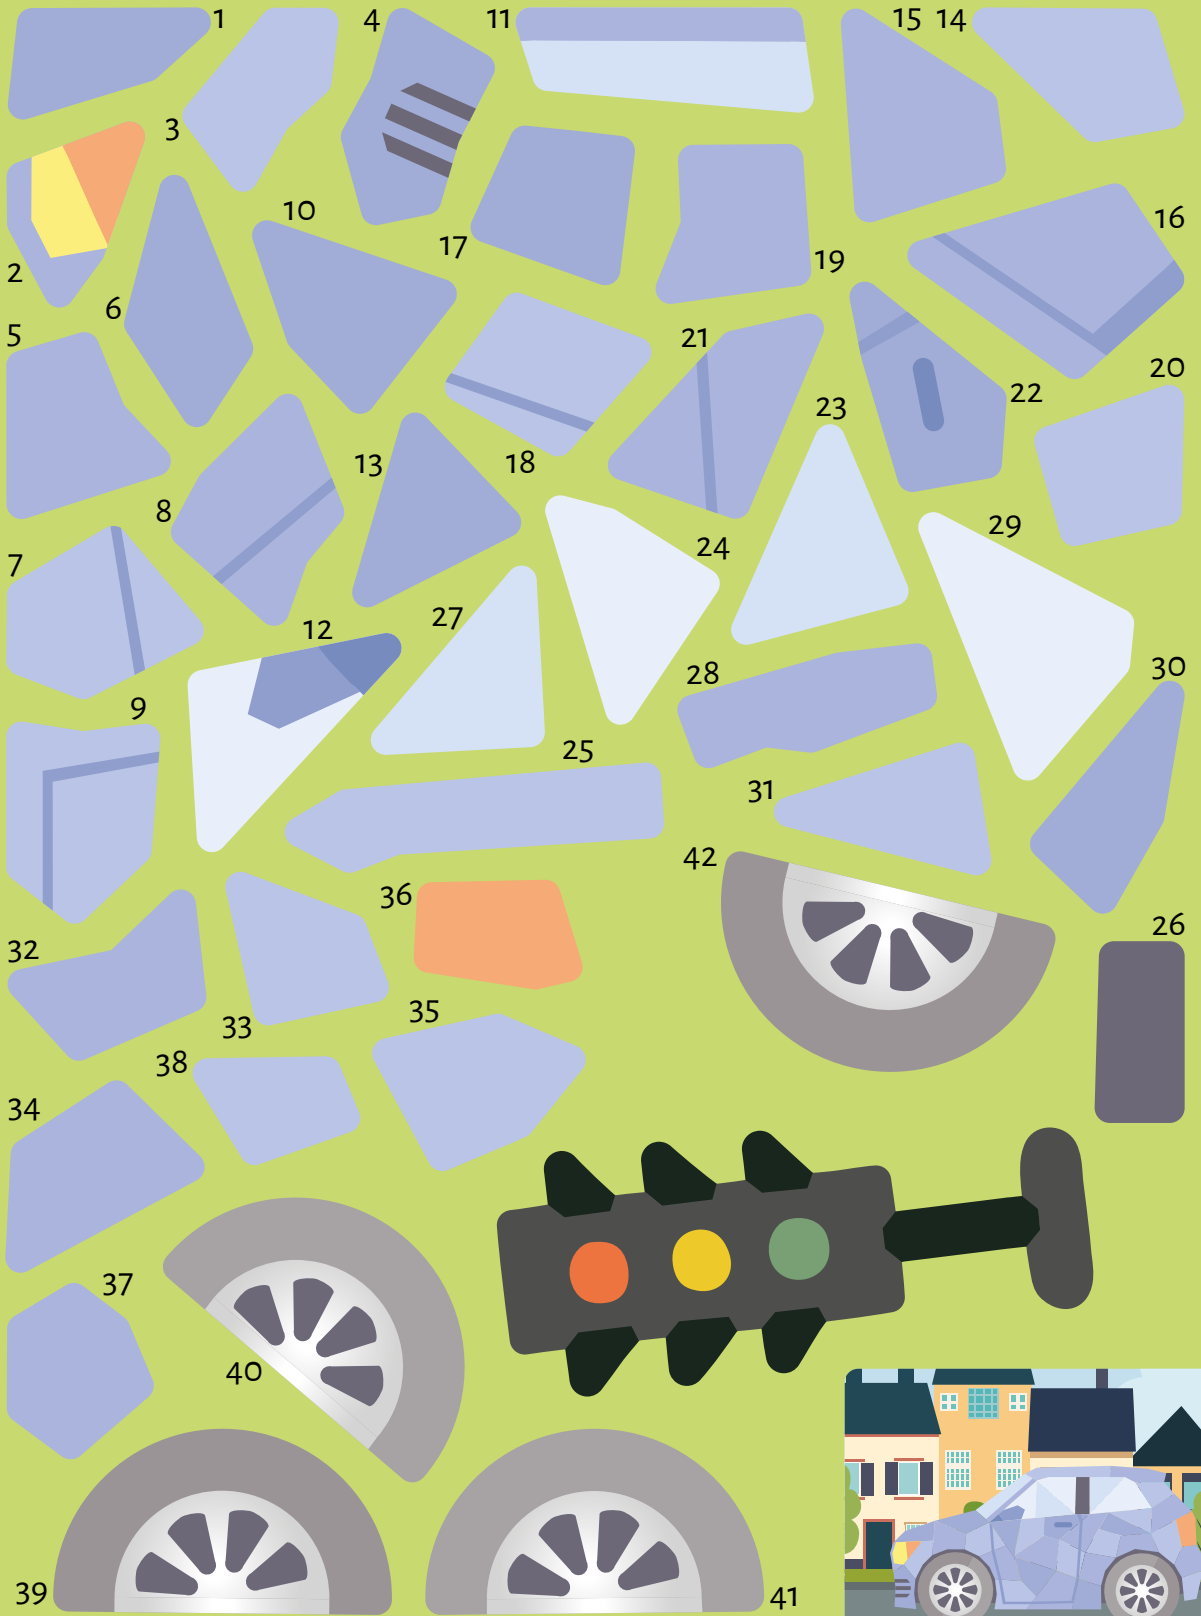

**To auto osobowe jedzie przez osiedle.
Dowiezie do domu wszystkich swoich pasazerów.
Trzeba zwracać uwagę na kolory świateł
sygnalizatora, żeby podróż była bezpieczna.**

**Taki samochód to kabriolet.
Jego dach jest zdejmowany,
więc gdy się nim pędzi przed
siebie, można poczuć wiatr!**